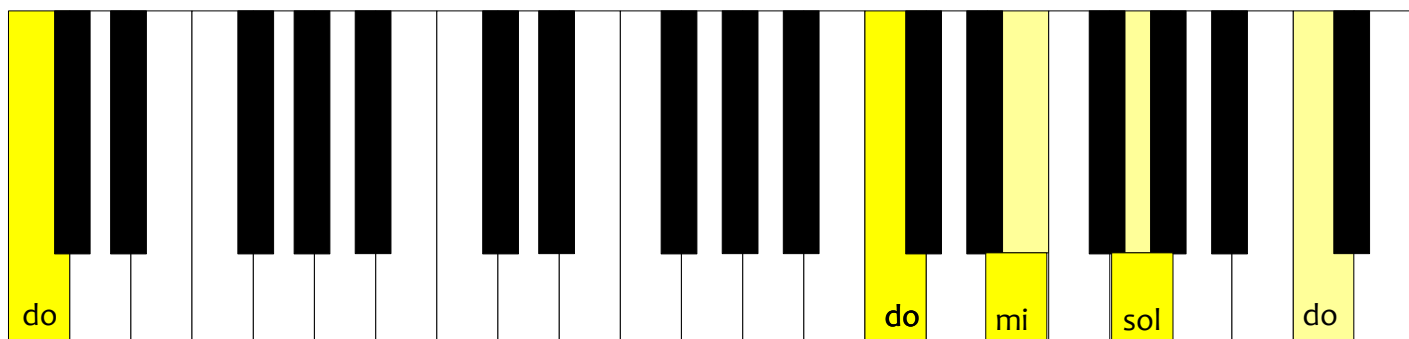

Mon beau sapin

Fa Do Fa

Mon beau sapin roi des forêts

Sol m Do Fa

Que j'aime ta verdure

Ré Sol m

Quand par l'hiver, bois et guérets

Do Fa

Sont dépouillés de leurs attraits

Fa Do Fa

Mon beau sapin, roi des forêts

Sol m Do Fa

Tu gardes ta parure

Les 4 accords de « Mon beau sapin »

Fa majeur

La 1ère note que tu chantes c'est cette note « do » ↓, sur laquelle tu dis « Mon » de Mon beau sapin

Milieu ↑ du piano

Do Majeur

Les 2 couleurs du même accord indiquent qu'on peut le jouer dans différentes positions

Milieu ↑ du piano

Sol mineur

si b

si b

Milieu ↑ du piano