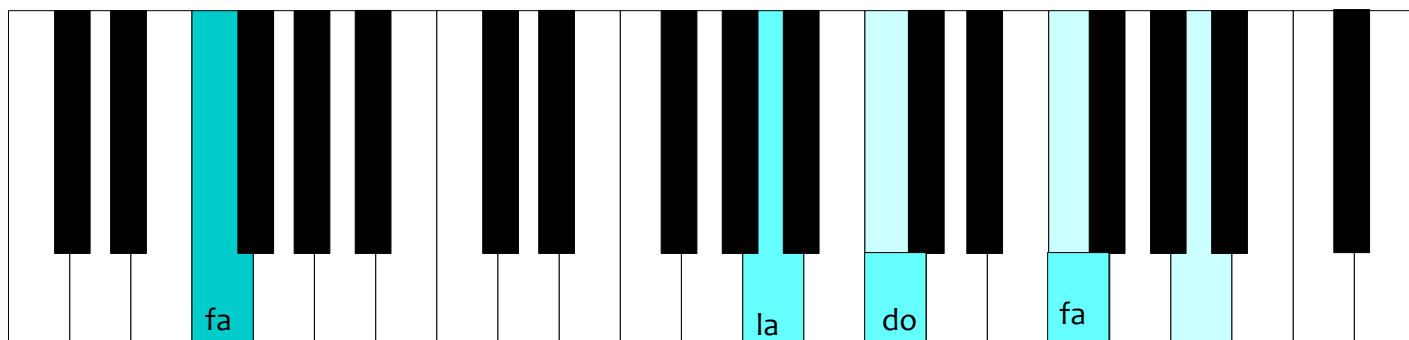

Mon beau sapin

Fa Do Fa

Mon beau sapin roi des forêts

Sol m Do Fa

Que j'aime ta verdure

Ré Sol m

Quand par l'hiver, bois et guérets

Do Fa

Sont dépouillés de leurs attraits

Fa Do Fa

Mon beau sapin, roi des forêts

Sol m Do Fa

Tu gardes ta parure

Les 4 accords de « Mon beau sapin »

Fa majeur

La 1ère note que tu chantes c'est cette note « do » ↓, sur laquelle tu dis « Mon » de Mon beau sapin

Milieu ↑ du piano

Do Majeur

Les 2 couleurs du même accord indiquent qu'on peut le jouer dans différentes positions

Milieu ↑ du piano

Sol mineur

si b

si b

Milieu ↑ du piano