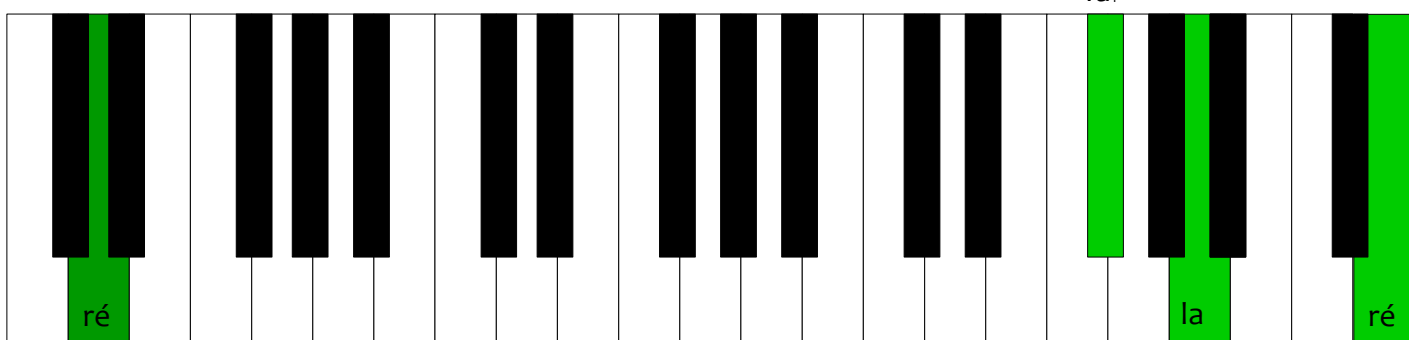

Mon beau sapin

Fa Do Fa

Mon beau sapin roi des forêts

Sol m Do Fa

Que j'aime ta verdure

Ré Sol m

Quand par l'hiver, bois et guérets

Do Fa

Sont dépouillés de leurs attraits

Fa Do Fa

Mon beau sapin, roi des forêts

Sol m Do Fa

Tu gardes ta parure

Les 4 accords de « Mon beau sapin »

Fa majeur

La 1ère note que tu chantes c'est cette note « do » ↓, sur laquelle tu dis « Mon » de Mon beau sapin

Milieu ↑ du piano

Do Majeur

Les 2 couleurs du même accord indiquent qu'on peut le jouer dans différentes positions

Milieu ↑ du piano

Sol mineur

si b

si b

Milieu ↑ du piano

Ré majeur

fa#

Milieu ↑ du piano