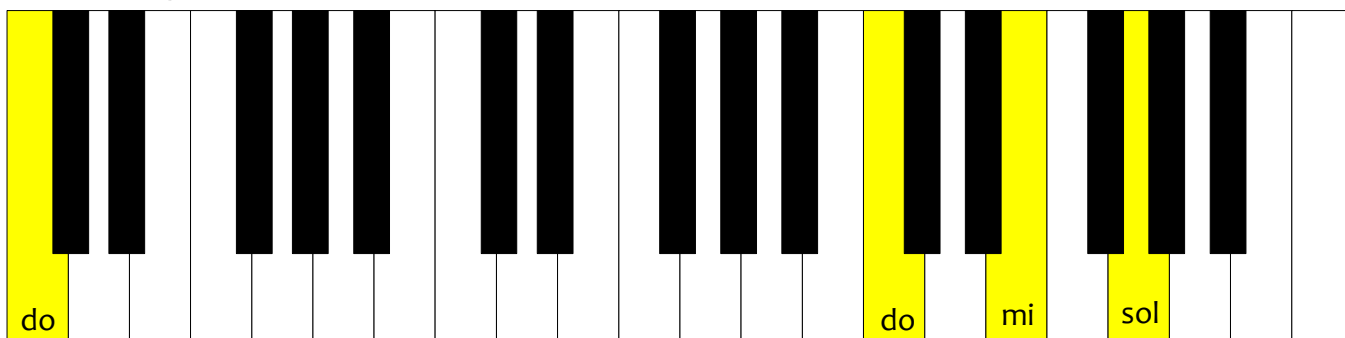

Douce Nuit

Sol Sol

Douce nuit, sainte nuit !

Ré Sol

Dans les cieux ! L'astre luit.

Do Sol

Le mystère annoncé s'accomplit

Do Sol

Cet enfant sur la paille endormi,

Ré Mi

C'est l'amour infini,

Sol Ré Sol

C'est l'amour infini.

Les explications des accords sont sur la page suivante.
Tu remarqueras que la main gauche ne joue qu'une seule note, c'est plus joli.

Les 4 accords de Douce Nuit

Sol Majeur

La 1ère note que tu chantes c'est cette note « ré »↓, sur laquelle tu dis « dou », de Douce Nuit.

Milieu ↑ du piano

Ré Majeur

Milieu ↑ du piano

Do Majeur

Milieu ↑ du piano