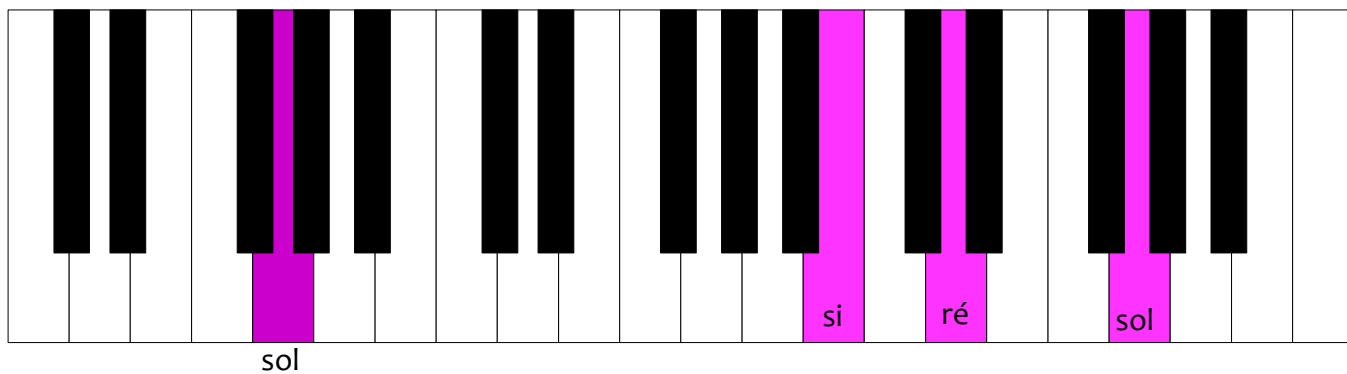

Douce Nuit

Sol Sol

Douce nuit, sainte nuit !

Ré Sol

Dans les cieux ! L'astre luit.

Do Sol

Le mystère annoncé s'accomplit

Do Sol

Cet enfant sur la paille endormi,

Ré Mi

C'est l'amour infini,

Sol Ré Sol

C'est l'amour infini.

Les explications des accords sont sur la page suivante.
Tu remarqueras que la main gauche ne joue qu'une seule note, c'est plus joli.

Les 4 accords de Douce Nuit

Sol Majeur

La 1ère note que tu chantes c'est cette note « ré »↓, sur laquelle tu dis « dou », de Douce Nuit.

Milieu ↑ du piano

Ré Majeur

Milieu ↑ du piano

Do Majeur

Milieu ↑ du piano