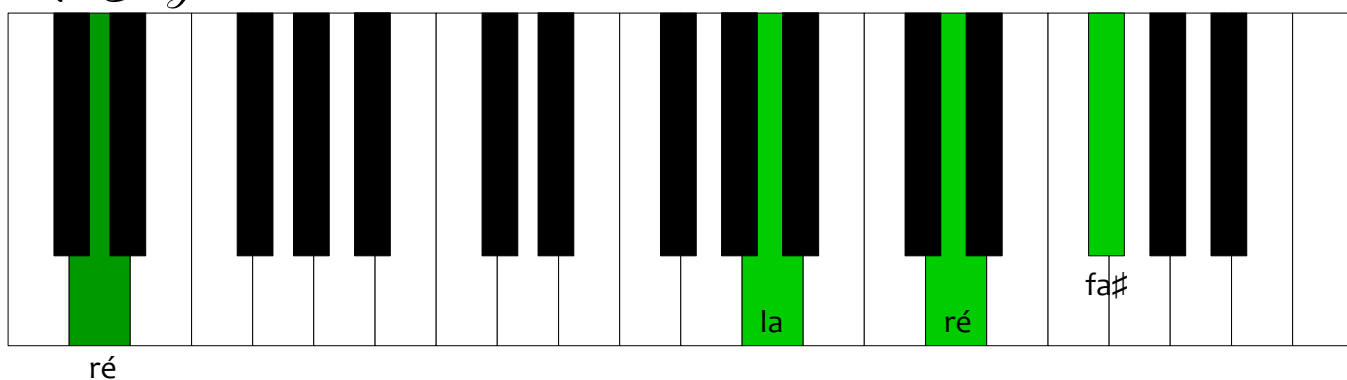

Douce Nuit

Sol Sol

Douce nuit, sainte nuit !

Ré Sol

Dans les cieux ! L'astre luit.

Do Sol

Le mystère annoncé s'accomplit

Do Sol

Cet enfant sur la paille endormi,

Ré Mi

C'est l'amour infini,

Sol Ré Sol

C'est l'amour infini.

Les explications des accords sont sur la page suivante.
Tu remarqueras que la main gauche ne joue qu'une seule note, c'est plus joli.

Les 4 accords de Douce Nuit

Sol Majeur

La 1ère note que tu chantes c'est cette note « ré »↓, sur laquelle tu dis « dou », de Douce Nuit.

Milieu ↑ du piano

Ré Majeur

Milieu ↑ du piano

Do Majeur

Milieu ↑ du piano