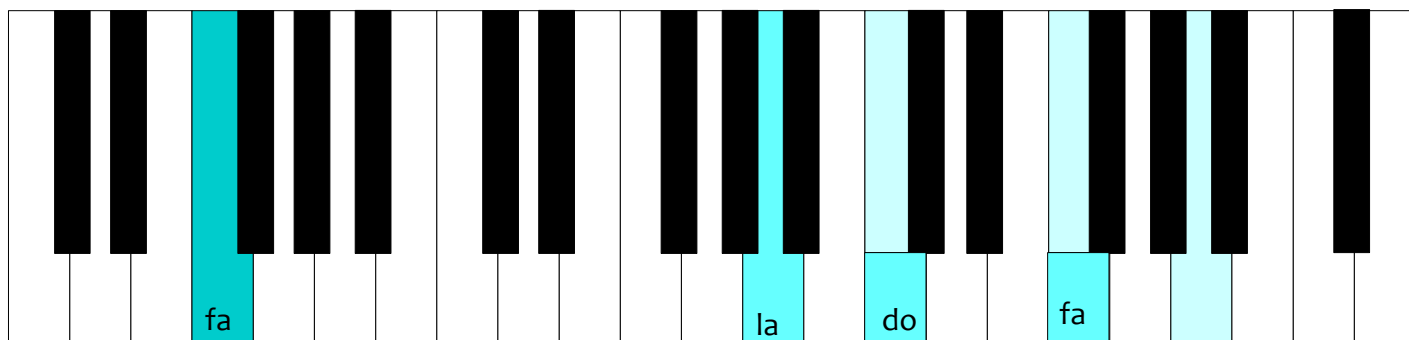

# Mon beau sapin

Fa Do Fa

Mon beau sapin roi des forêts

Sol m Do Fa

Que j'aime ta verdure

Ré Sol m

Quand par l'hiver, bois et guérets

Do Fa

## Les 4 accords de « Mon beau sapin »

### Fa majeur

La 1ère note que tu chantes c'est cette note « do » ↓, sur laquelle tu dis « Mon » de Mon beau sapin

Milieu ↑ du piano

### Do Majeur

Les 2 couleurs du même accord indiquent qu'on peut le jouer dans différentes positions

Milieu ↑ du piano