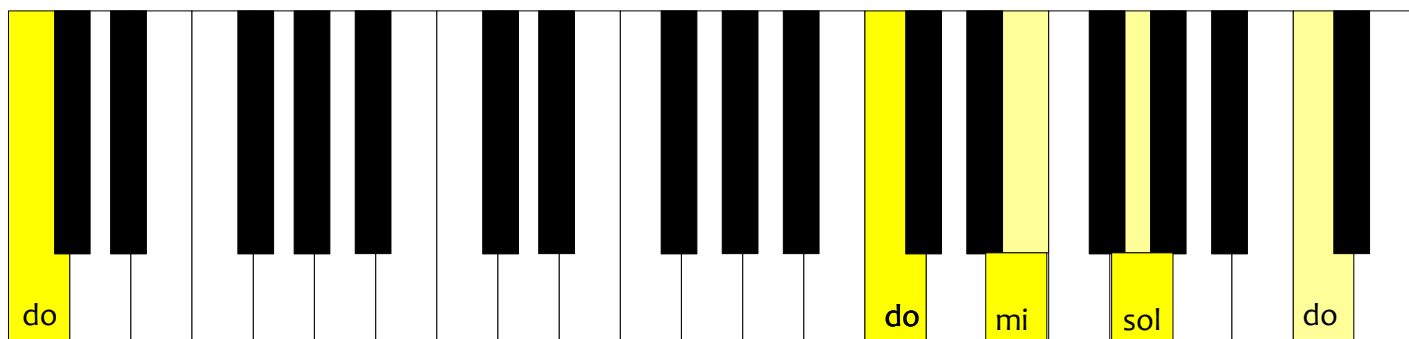

## Les 4 accords de « Mon beau sapin »

### Fa majeur

La 1ère note que tu chantes c'est cette note « do » ↓, sur laquelle tu dis « Mon » de Mon beau sapin

Milieu ↑ du piano

### Do Majeur

Les 2 couleurs du même accord indiquent qu'on peut le jouer dans différentes positions

Milieu ↑ du piano