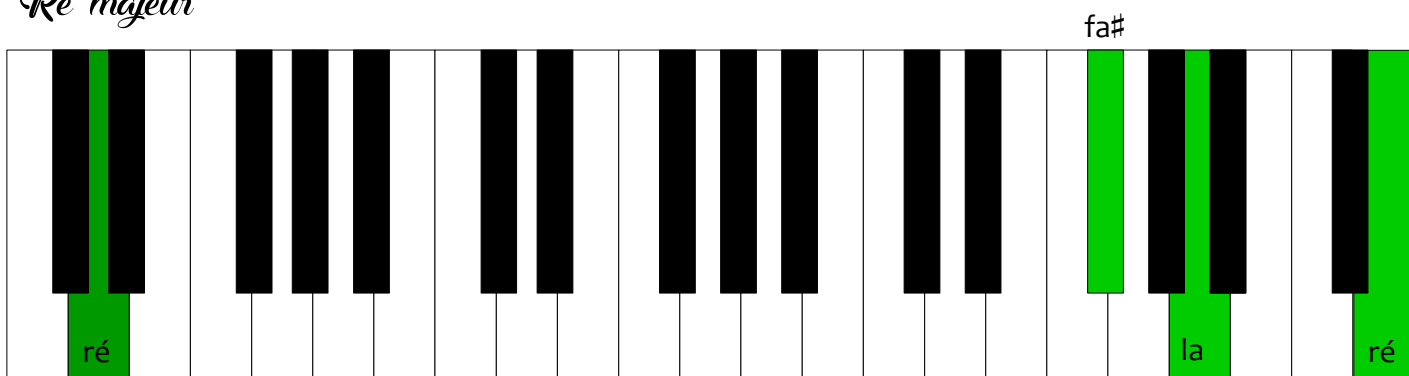

Les 4 accords de « Mon beau sapin »

Fa majeur

La 1ère note que tu chantes c'est cette note « do » ↓, sur laquelle tu dis « Mon » de Mon beau sapin

Milieu ↑ du piano

Do Majeur

Les 2 couleurs du même accord indiquent qu'on peut le jouer dans différentes positions

Milieu ↑ du piano

Sol mineur

Milieu ↑ du piano

Ré majeur

Milieu ↑ du piano