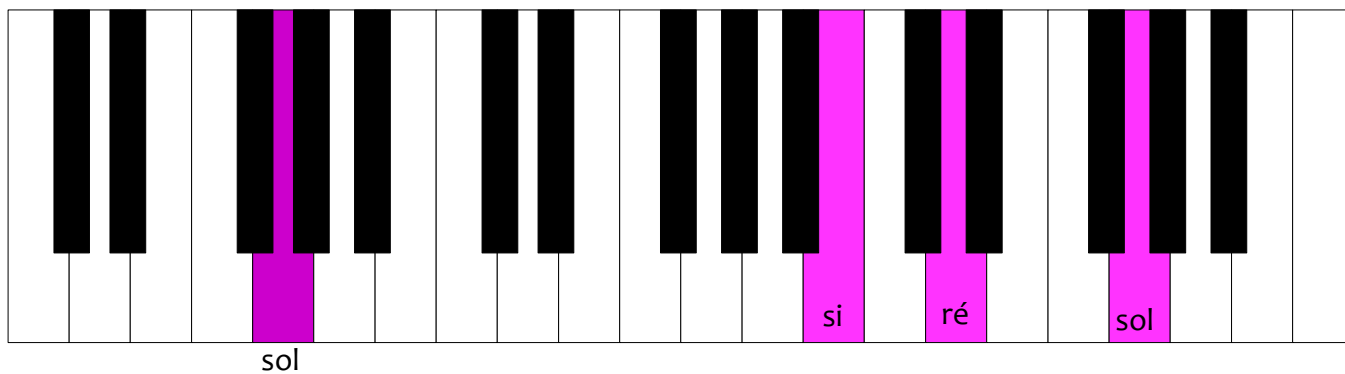

# Douce Nuit

Sol Sol

Douce nuit, sainte nuit !

Ré Sol

Dans les cieux ! L'astre luit.

Do Sol

Le mystère annoncé s'accomplit

Do Sol

Cet enfant sur la paille endormi,

Ré Mi

C'est l'amour infini,

Sol Ré Sol

C'est l'amour infini.

Les explications des accords sont sur la page suivante.

Tu remarqueras que la main gauche ne joue qu'une seule note, c'est plus joli.

## Les 4 accords de Douce Nuit

### Sol Majeur

La 1ère note que tu chantes c'est cette note « ré »↓, sur laquelle tu dis « dou », de Douce Nuit.

Milieu ↑ du piano