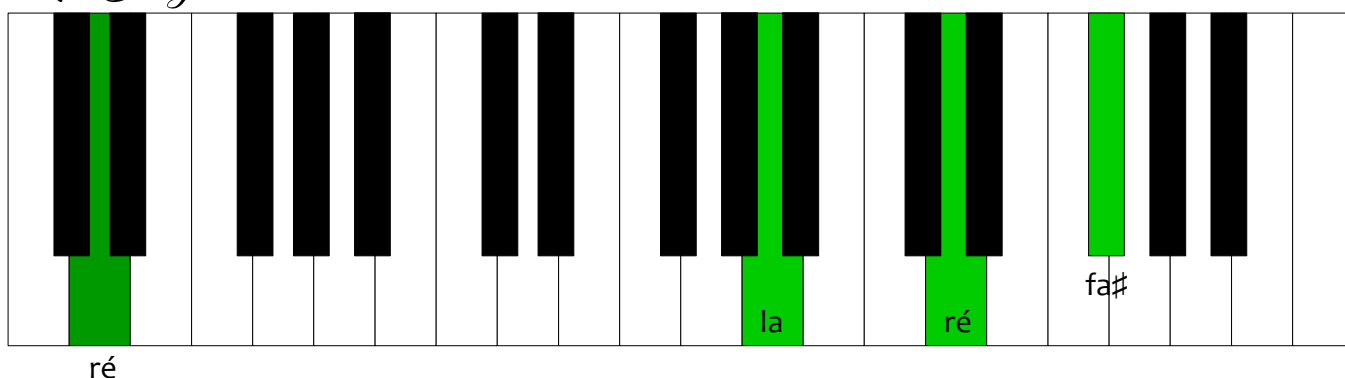

Les 4 accords de Douce Nuit

Sol Majeur

La 1ère note que tu chantes c'est cette note « ré »↓, sur laquelle tu dis « dou », de Douce Nuit.

Milieu ↑ du piano

Ré Majeur

Milieu ↑ du piano

Do Majeur

Milieu ↑ du piano

Mi mineur