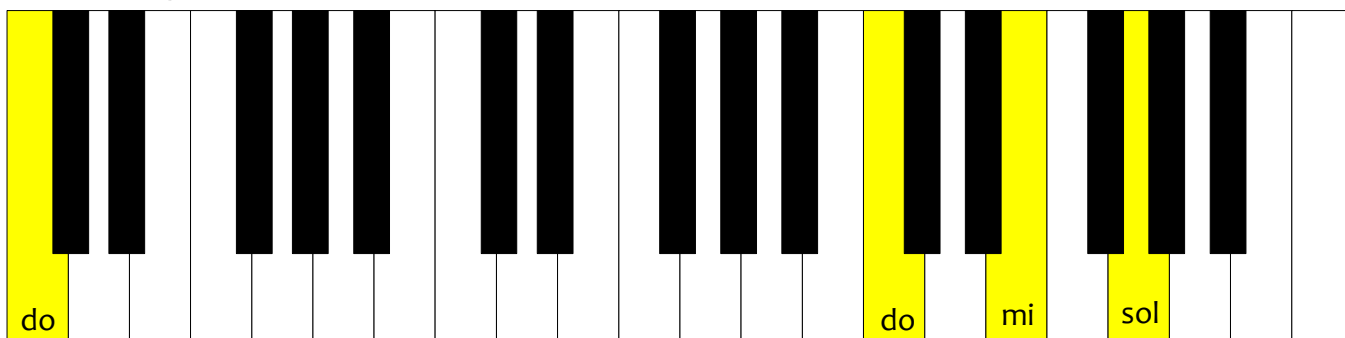

Les 4 accords de Douce Nuit

Sol Majeur

La 1ère note que tu chantes c'est cette note « ré »↓, sur laquelle tu dis « dou », de Douce Nuit.

Milieu ↑ du piano

Ré Majeur

Milieu ↑ du piano

Do Majeur

Milieu ↑ du piano

Mi mineur